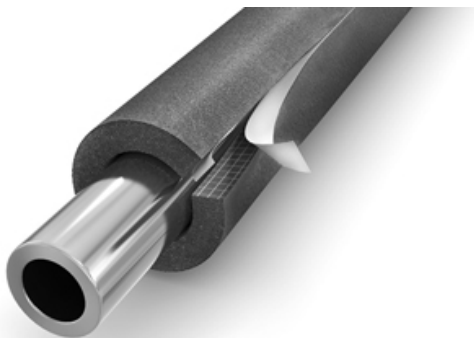

Максимальная рабочая температура + 95°C	μ-фактор ≥3 000	λ₀ ≤0,035 Вт/(м·°C)

- ПРОСТОЙ И БЫСТРЫЙ МОНТАЖ;
- ПРОЧНЫЙ И АККУРАТНЫЙ КЛЕЕВОЙ ШОВ;
- ЗНАЧИТЕЛЬНАЯ ЭКОНОМИЯ КЛЕЯ.

Трубки самоклеящиеся из вспененного полиэтилена длиной 2 метра, цвет серый.

Изоляция устанавливается на трубу				
сталь		медь		пластик
Дюймы	Ду, мм	Наружный диаметр, мм	Наружный диаметр, мм	Наружный диаметр, мм
3/8	10	17	18	16/18
1/2	15	21,3	22	20
				25/26
3/4	20	26,8	28	
1	25	33,5	35	32
1 1/4	32	42,3	42	40
1 1/2	40	48		
			54	50
2	50	60		
2 1/2		76	76,1	75
3		89	88,9	
		108	108	110

Внутренний диаметр изоляции, мм	9 мм			13 мм			20 мм		
	Типоразмер	Количество в упаковке, м	Цена с НДС, руб./м	Типоразмер	Количество в упаковке, м	Цена с НДС, руб./м	Типоразмер	Количество в упаковке, м	Цена с НДС, руб./м
18	18/9-2	284	18,10	18/13-2	200	29,05			
22	22/9-2	240	19,75	22/13-2	168	30,16	22/20-2	108	70,84
25	25/9-2	200	22,49	25/13-2	140	33,46	25/20-2	100	75,80
28	28/9-2	168	23,59	28/13-2	132	34,00	28/20-2	88	79,96
35	35/9-2	136	30,16	35/13-2	108	41,14	35/20-2	70	91,57
42	42/9-2	110	37,84	42/13-2	80	53,74	42/20-2	60	96,52
48	48/9-2	74	47,71	48/13-2	70	63,60	48/20-2	48	107,48
54	54/9-2	70	57,59	54/13-2	66	76,22	54/20-2	48	121,72
60	60/9-2	66	68,55	60/13-2	48	81,15	60/20-2	40	128,86
76				76/13-2	40	104,19	76/20-2	26	159,03
89				89/13-2	30	159,03	89/20-2	24	236,33
110							110/20-2	14	282,40

Трубки упаковываются в картонные коробки размером 2050 x 595 x 395 мм, объемом 0,482 м³.

Аксессуары

Наименование	Единица измерения	Цена с НДС, руб.
Клей Energoflex® Extra 0,5 л	банка	382,51
Клей Energoflex® Extra 0,8 л	банка	573,09
Клей Energoflex® Extra 2,6 л	банка	1657,31
Очиститель Energoflex® 1,0 л	банка	563,08
Лента армированная самоклеящаяся Energoflex® 48мм x 50м, серая	рулон	472,92
Лента армированная самоклеящаяся Energoflex® 48мм x 25м, серая	рулон	242,03
Лента армированная самоклеящаяся Energoflex® 48мм x 10м, серая	рулон	125,39
Лента самоклеящаяся Energoflex® Super SK 3/0,05-15	рулон	315,63
Стусло монтажное	штука	595,00
Нож монтажный	штука	1129,39

Прайс-лист от 9 февраля 2015 г.